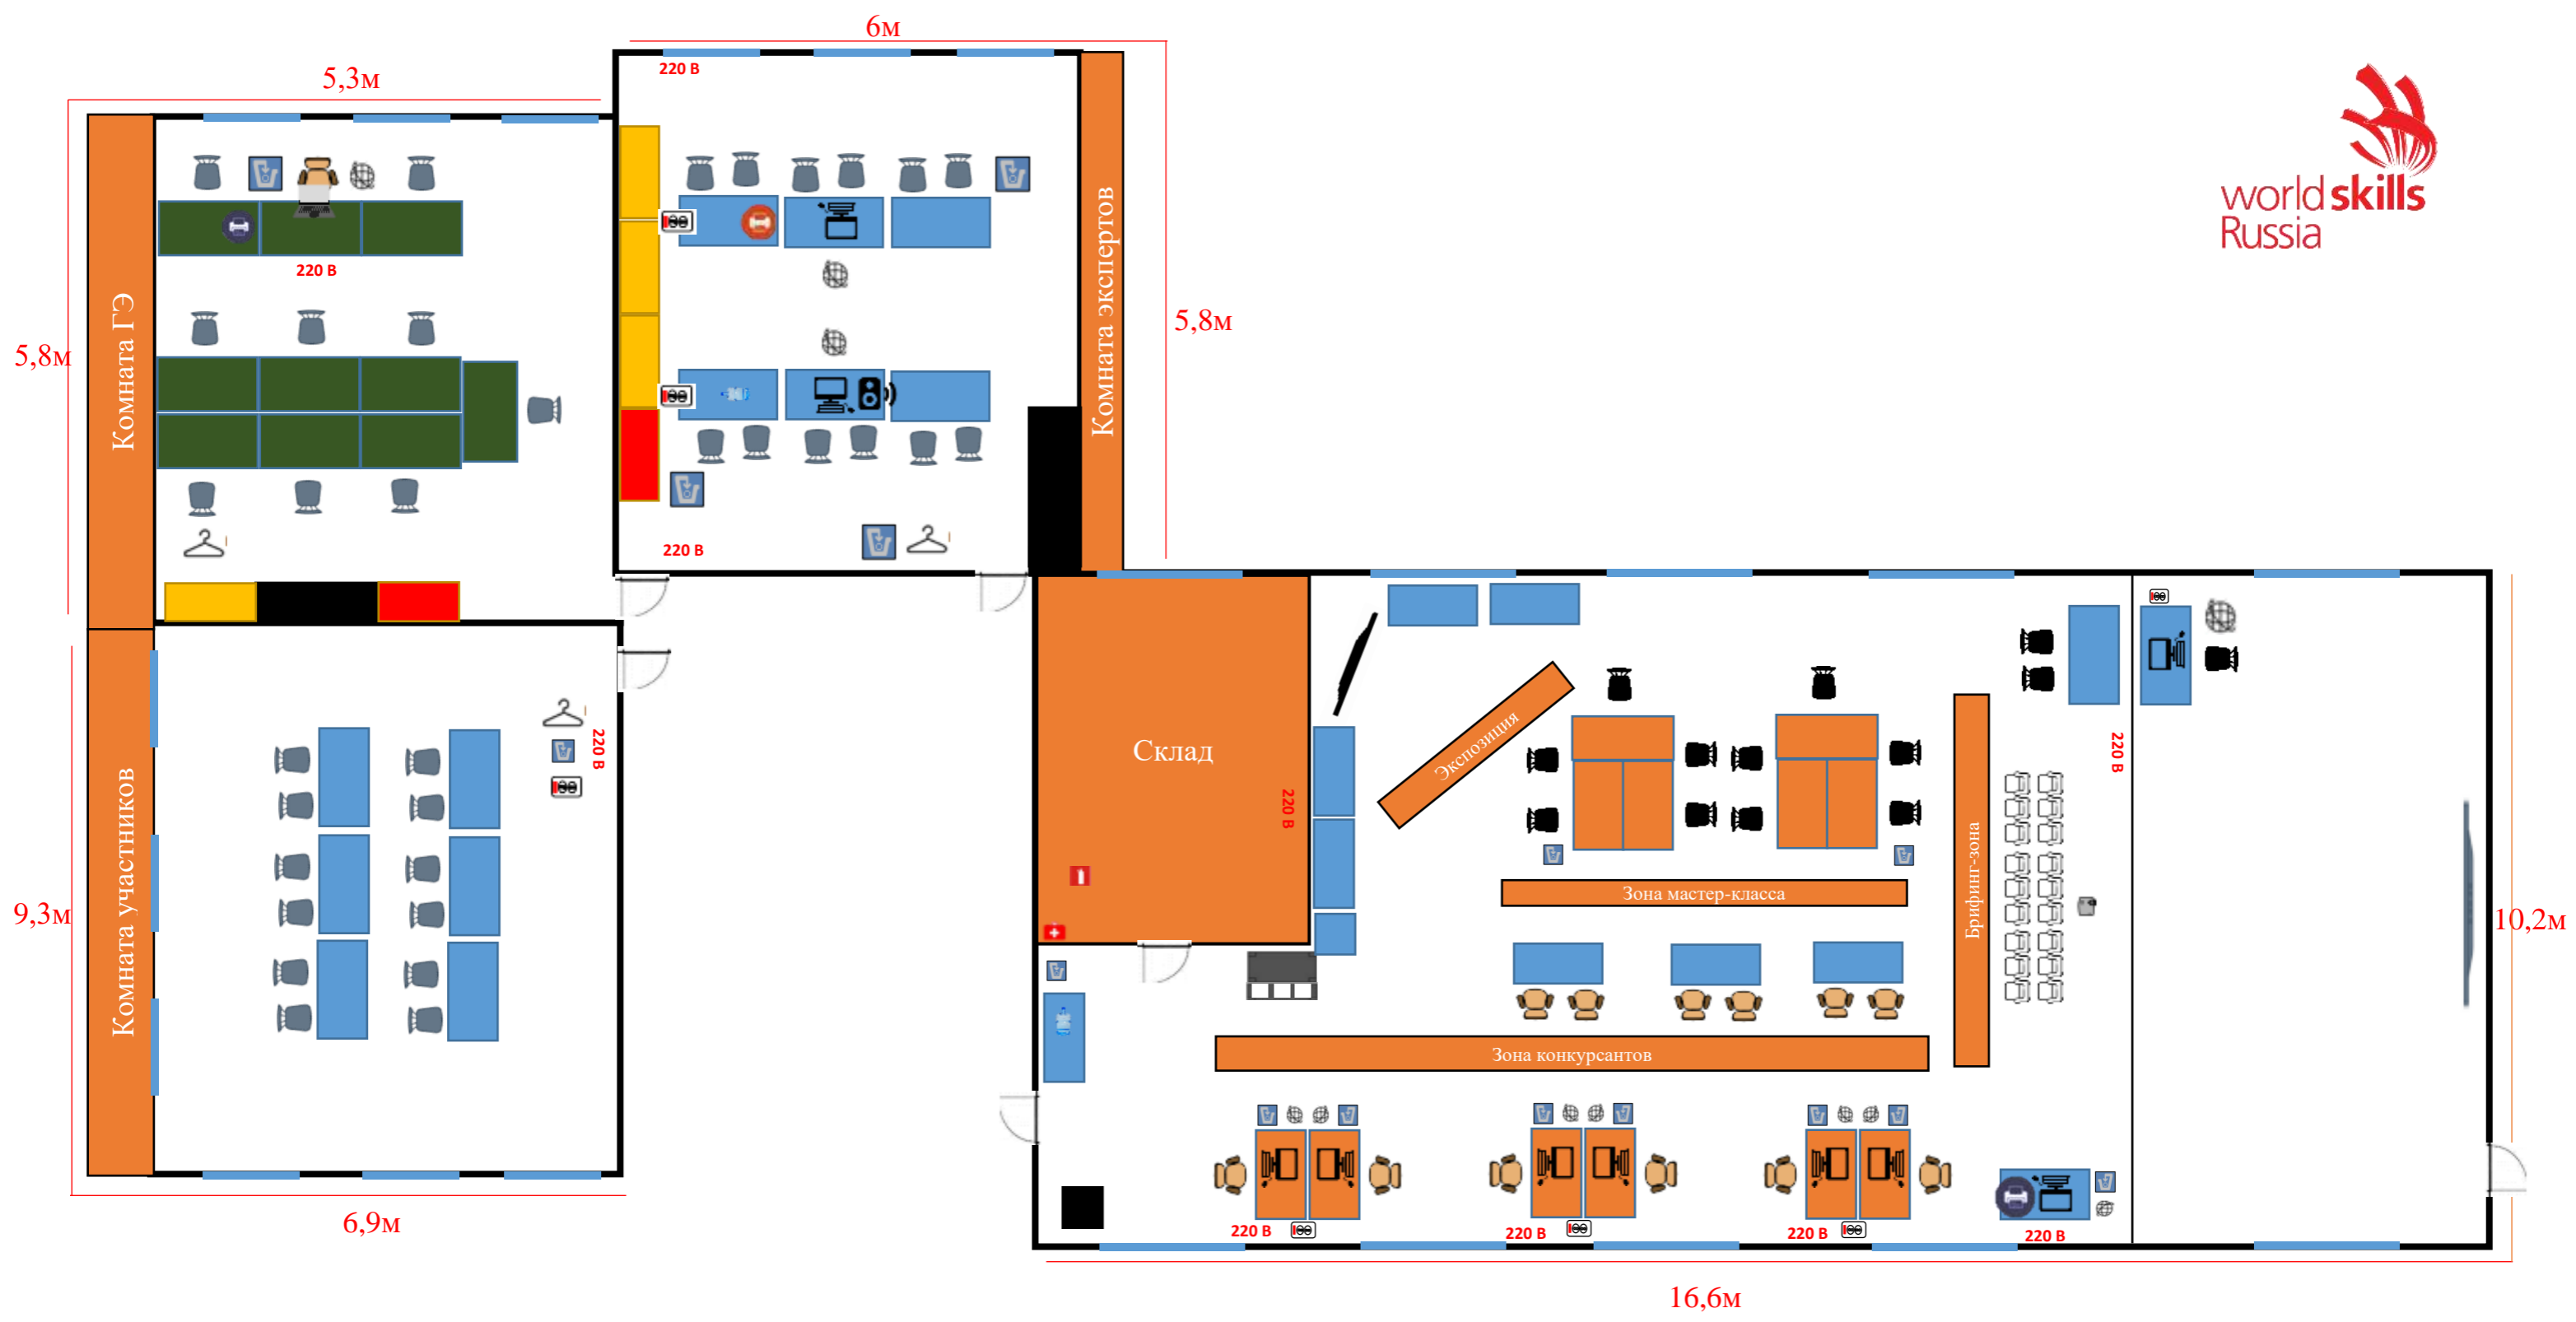

ПЛАН ЗАСТРОЙКИ КОМПЕТЕНЦИИ

«R58 Организация экскурсионных услуг»

**VII Открытого Регионального чемпионата
«Молодые профессионалы» (WorldSkills Russia)
Кировской области
Категория: Основная 16+**

Условные обозначения			
	Стол: размер: 1200 мм x 500 мм x 750 мм; регулировка высоты: нет		Стул: колесики: нет; подлокотники: нет; обивка: экокожа; цвет: коричневый регулировка по высоте: нет
	Мусорная корзина		Вешалка
	Сетевой фильтр (220 В)		Компьютерный стул; подлокотники: да; регулируемая высота: да; на колесиках: да; модель: Бюрократ СН-808AXSN
	Стол: размер: 1050 мм x 580 мм x 750 мм; регулировка высоты: нет		Принтер
	Ноутбук с выходом в Интернет, мышь, коврик для мыши; Microsoft Windows; Microsoft Office		МФУ
	Стеллаж открытый с полками / Шкаф офисный для документов (с ключом): шкаф для документов полузакрытый, 820*430*2030 (с ключом)		Доступ в Интернет
	Кулер		Компьютер с выходом в Интернет, мышь, коврик для мыши; Microsoft Windows; Microsoft Office
	Огнетушитель углекислотный		Колонки для компьютера
	Аптечка		Ультрапортативный проектор
	Проекционный экран		Стул: колесики: нет; подлокотники: нет; обивка: ткань; цвет: черный; регулировка по высоте: нет; модель: Фабрикант "Изо"
	Стол: размер: 1200 x 600 x 750 (мм); материал: дерево		Тип: блок стульев; количество стульев в блоке: 3; обивка: ткань; цвет: синий; подлокотники: да; регулировка по высоте: нет
	Интерактивный сенсорный киоск		Дверь
	Окно		Информационный стенд
	Стол (для зоны экспозиции): размер: 580 мм x 580 мм x 750 мм; регулировка высоты: нет		Рециркулятор